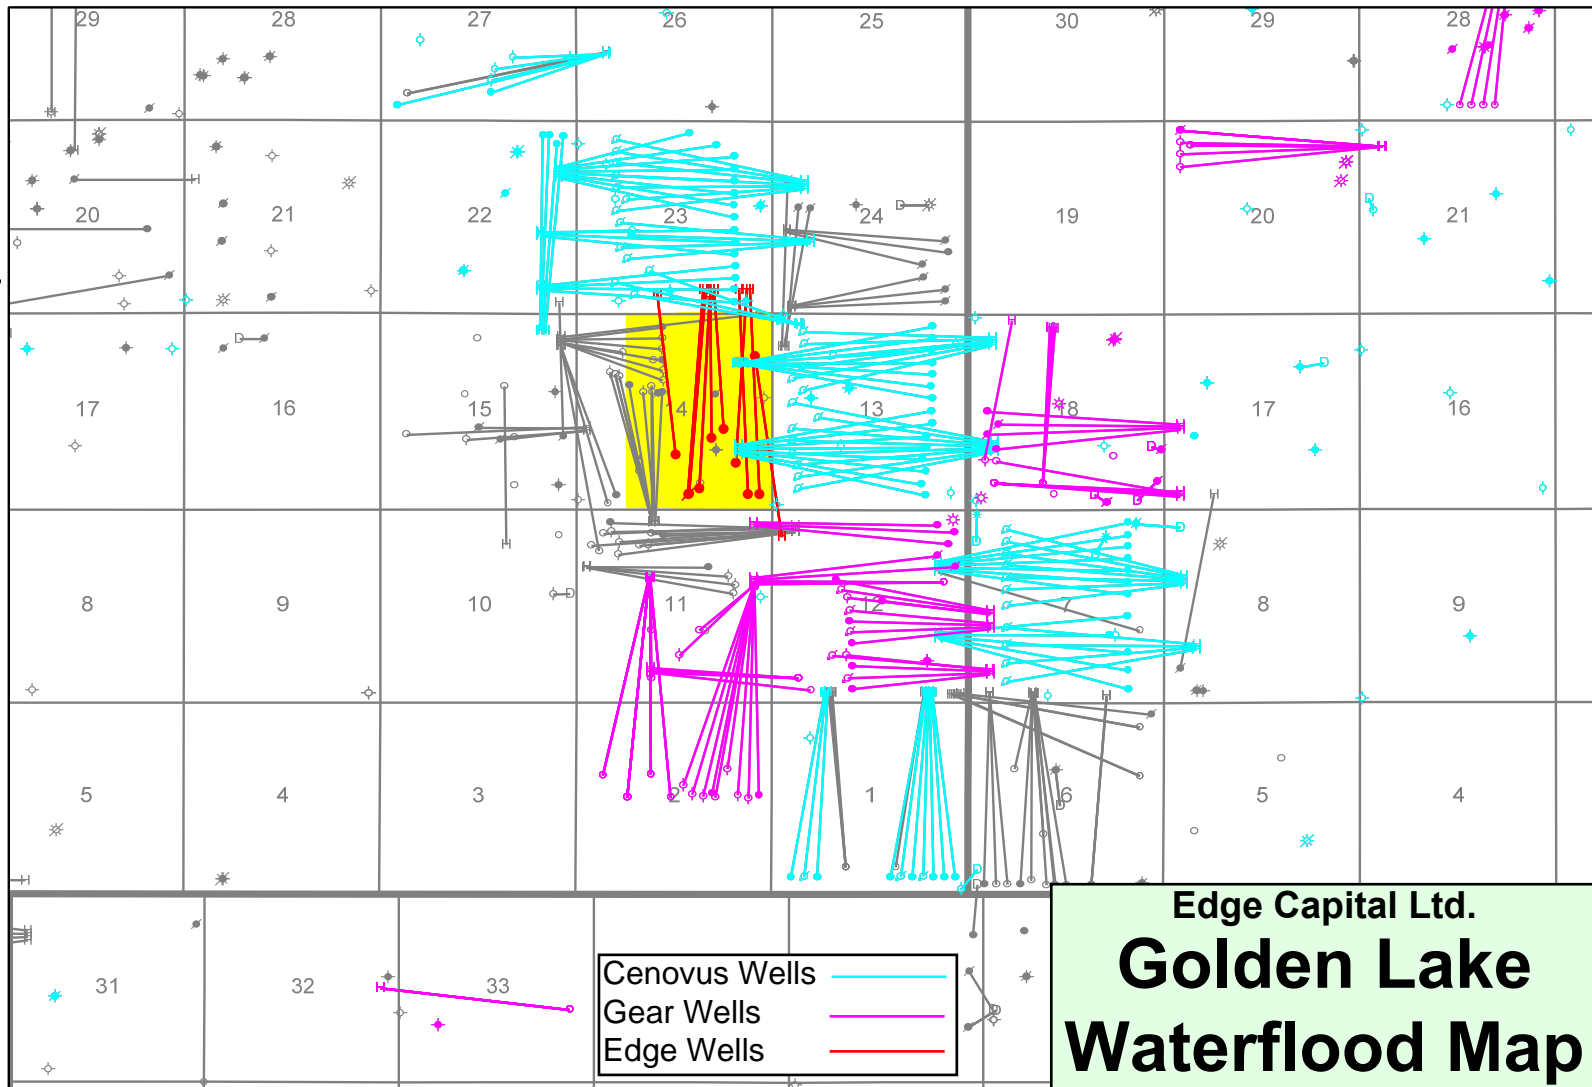

R23

R22W3

T47

T47

Cenovus Wells	
Gear Wells	
Edge Wells	

Edge Capital Ltd.
Golden Lake
Waterflood Map

R23W3