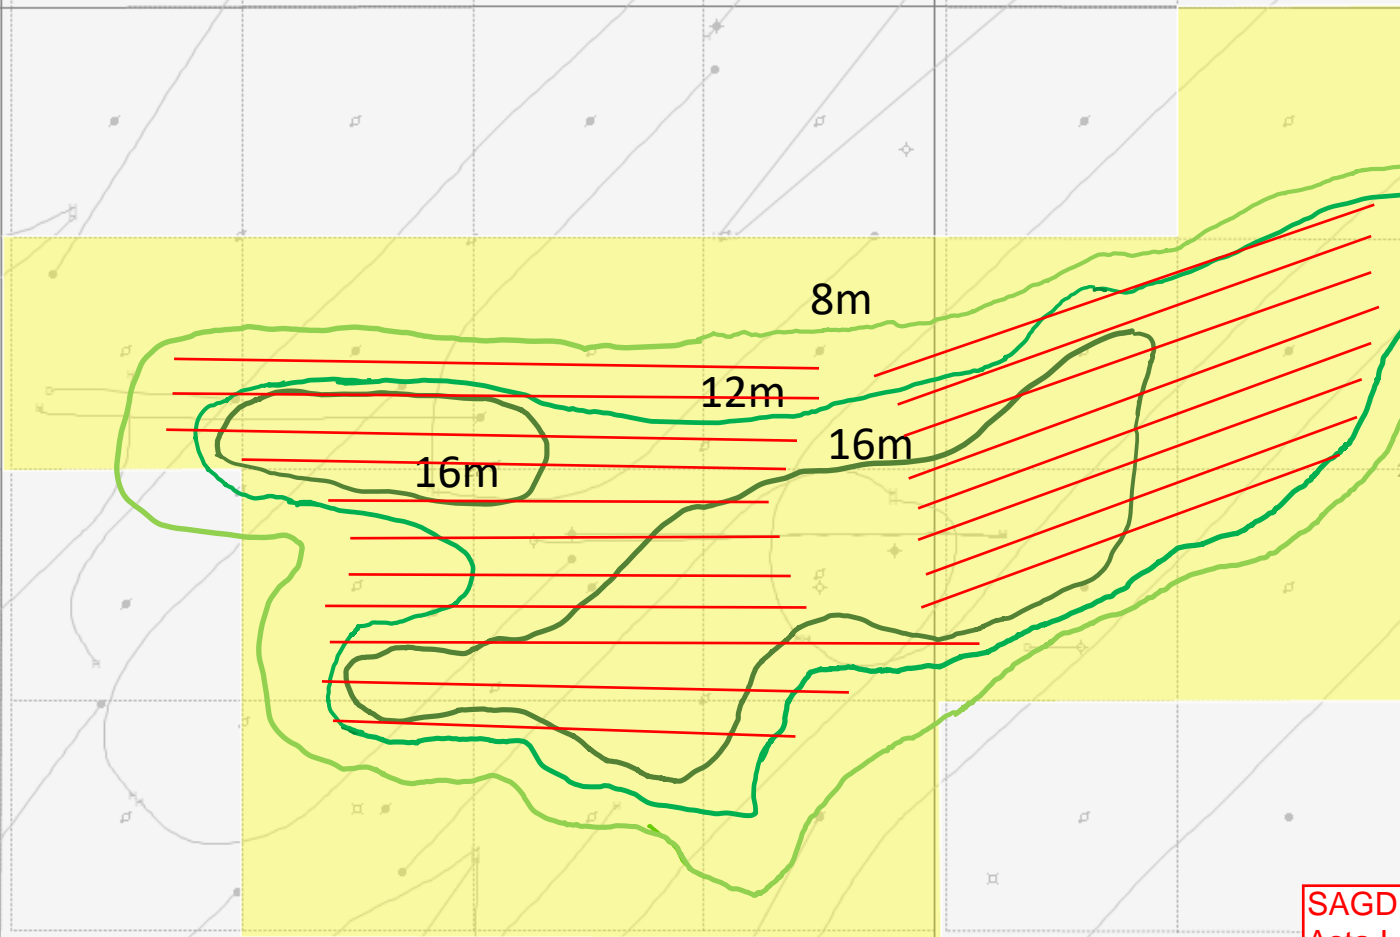

R23W3

T32

SAGD Well Pair
Asta Land

Asta Energy Ltd.
**Waseca SAGD
Development Plan**