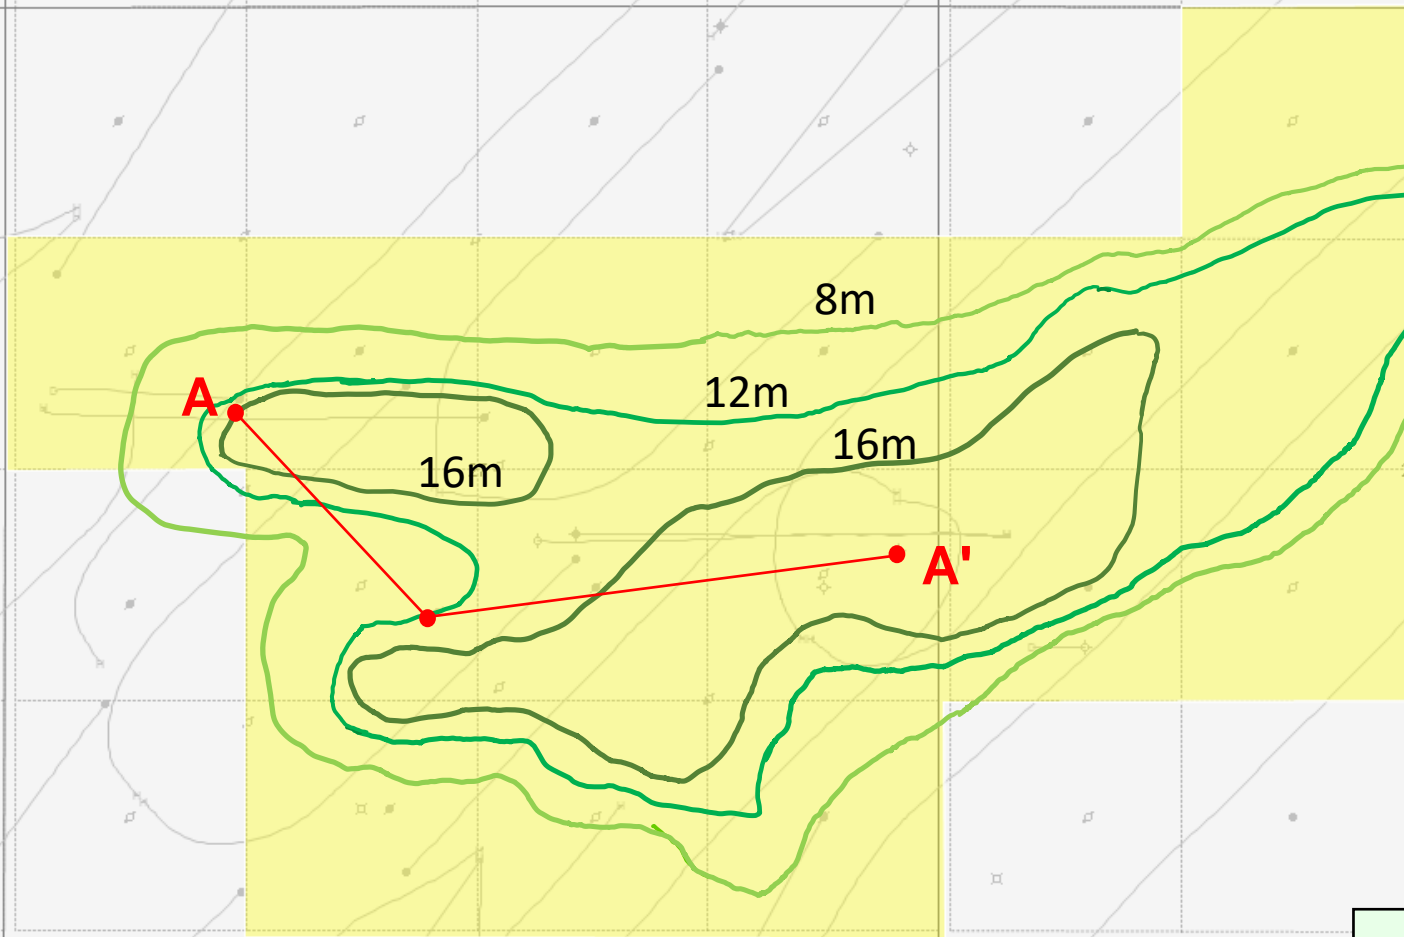

R23W3

T32

Asta Energy Ltd.  
**Waseca**  
**Cross Section**  
**Map A-A'**