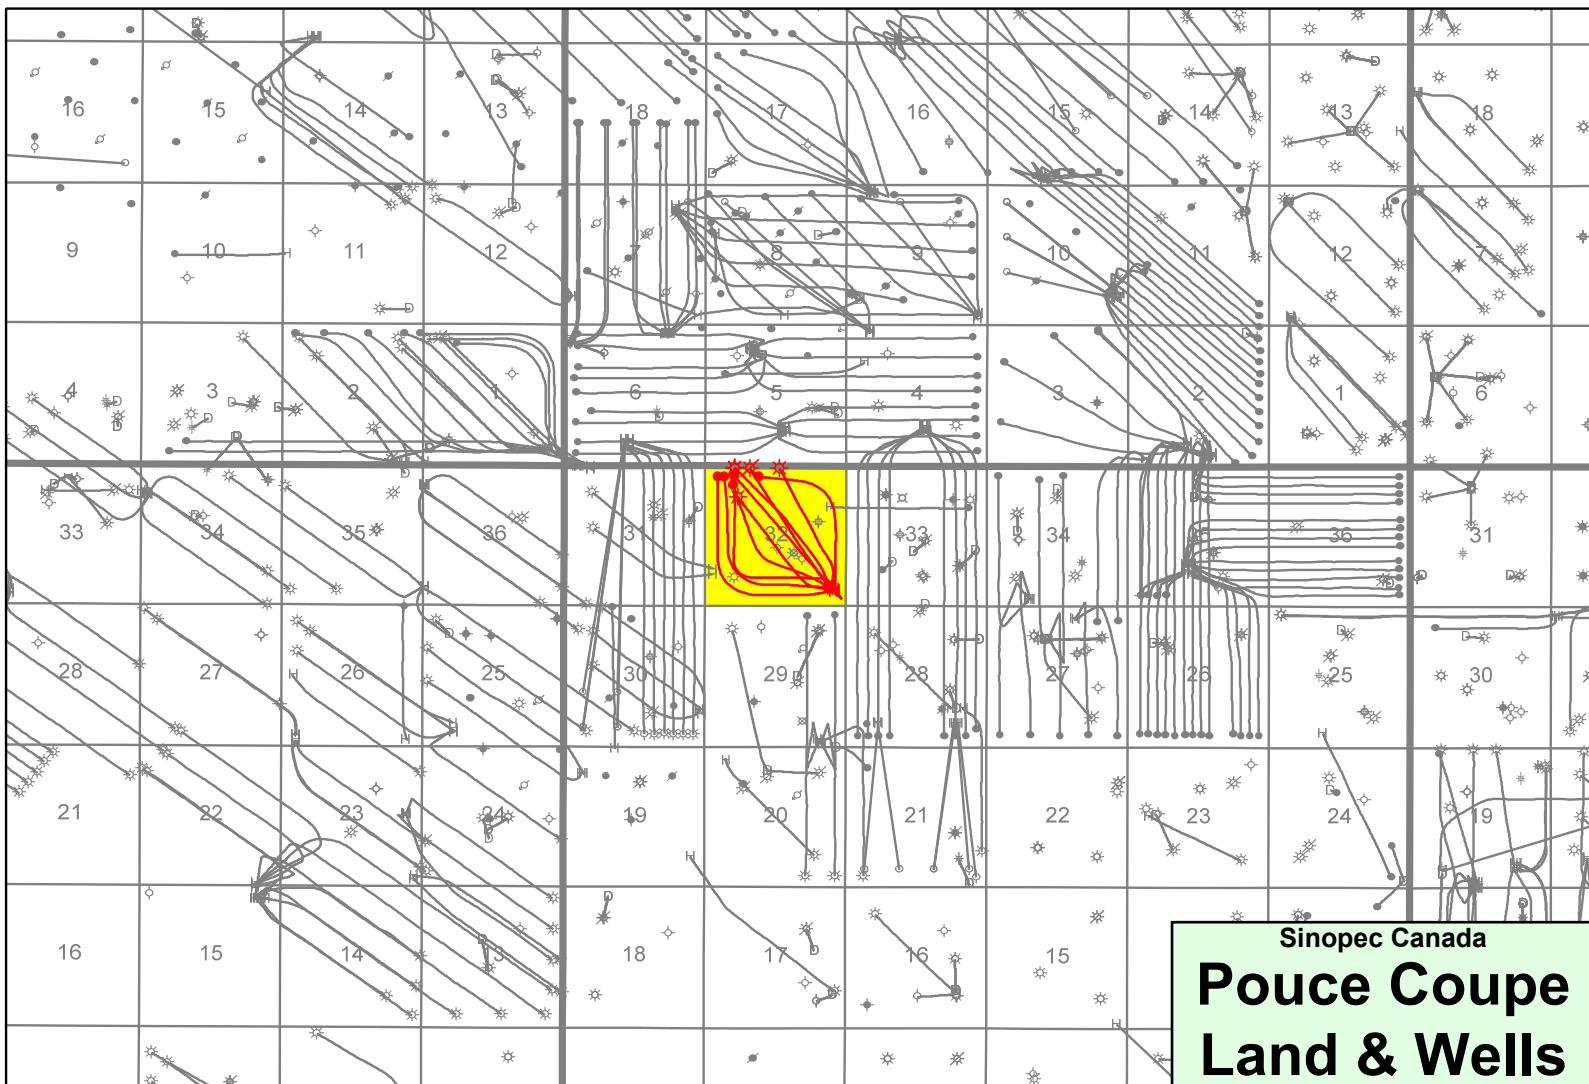

R12

R11W6

T78

T78

Sinopec Canada
**Pouce Coupe
Land & Wells**

R12

R11W6

T77

T77