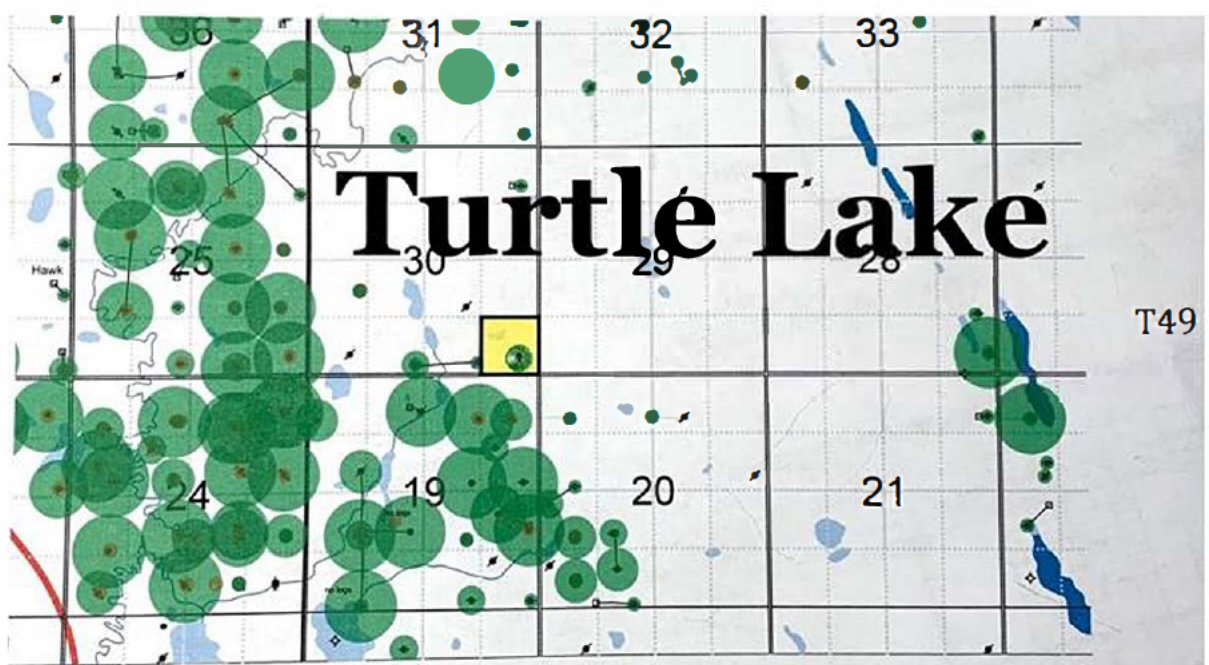

Turtle Lake

R20

R19W3