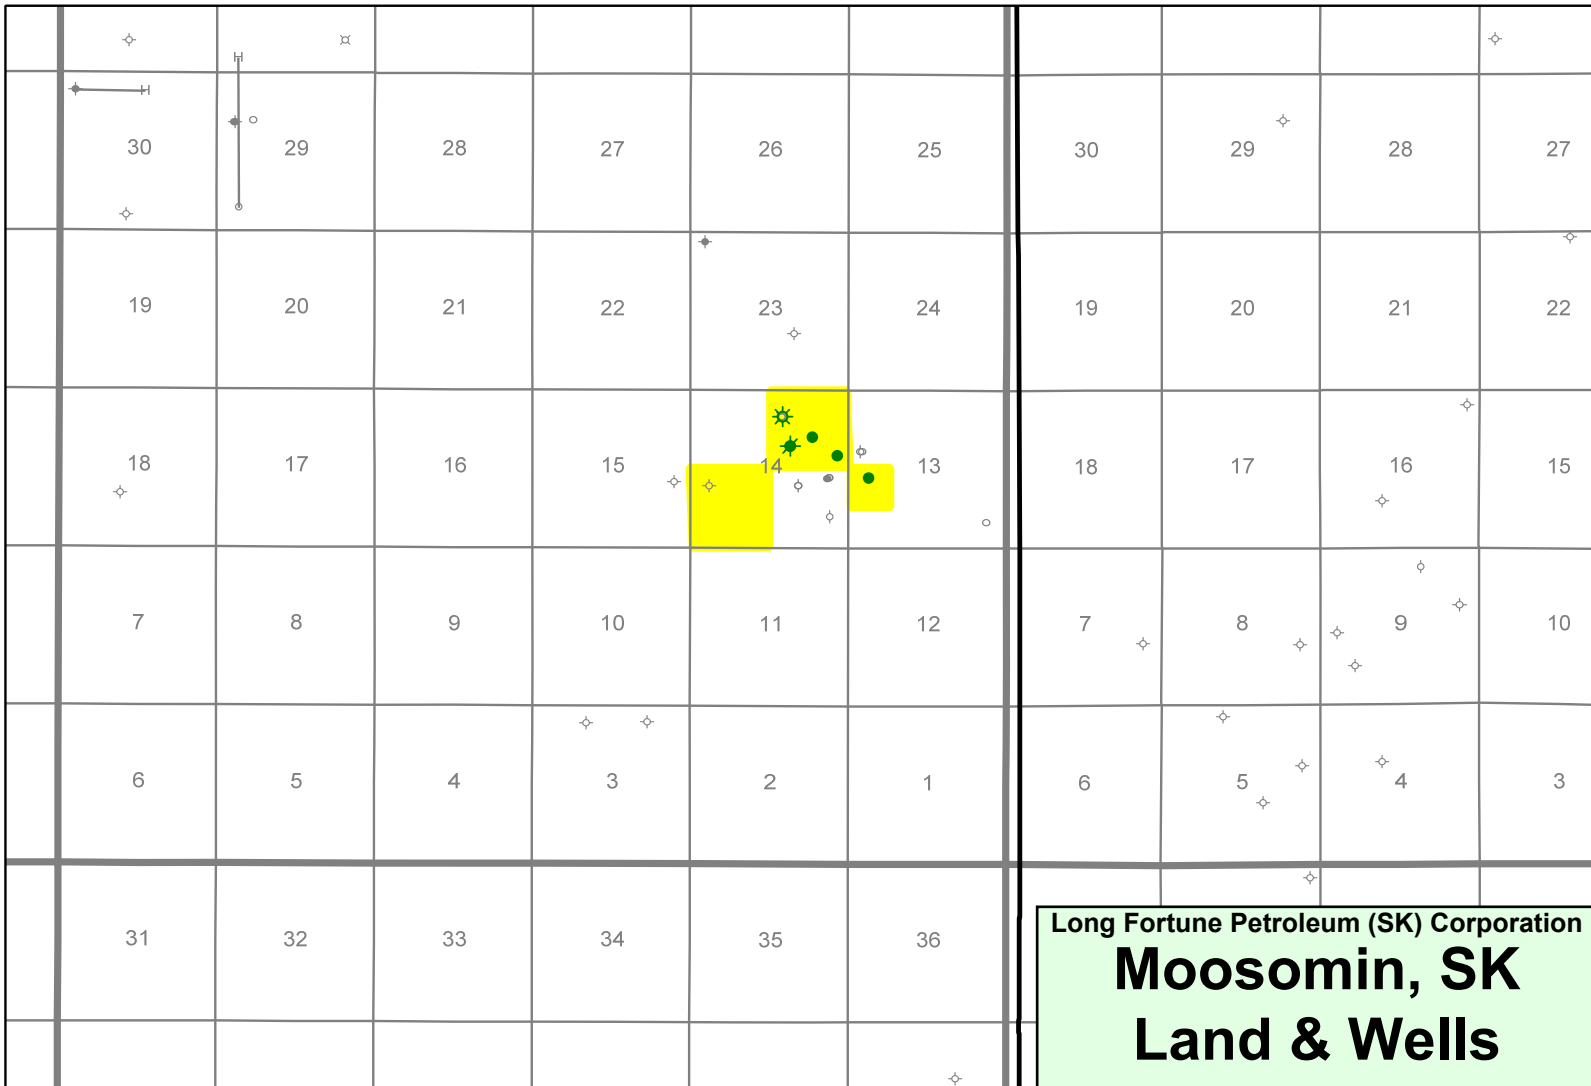

R30

R29W1

Long Fortune Petroleum (SK) Corporation
Moosomin, SK
Land & Wells

R30

R29W1

T14

T14