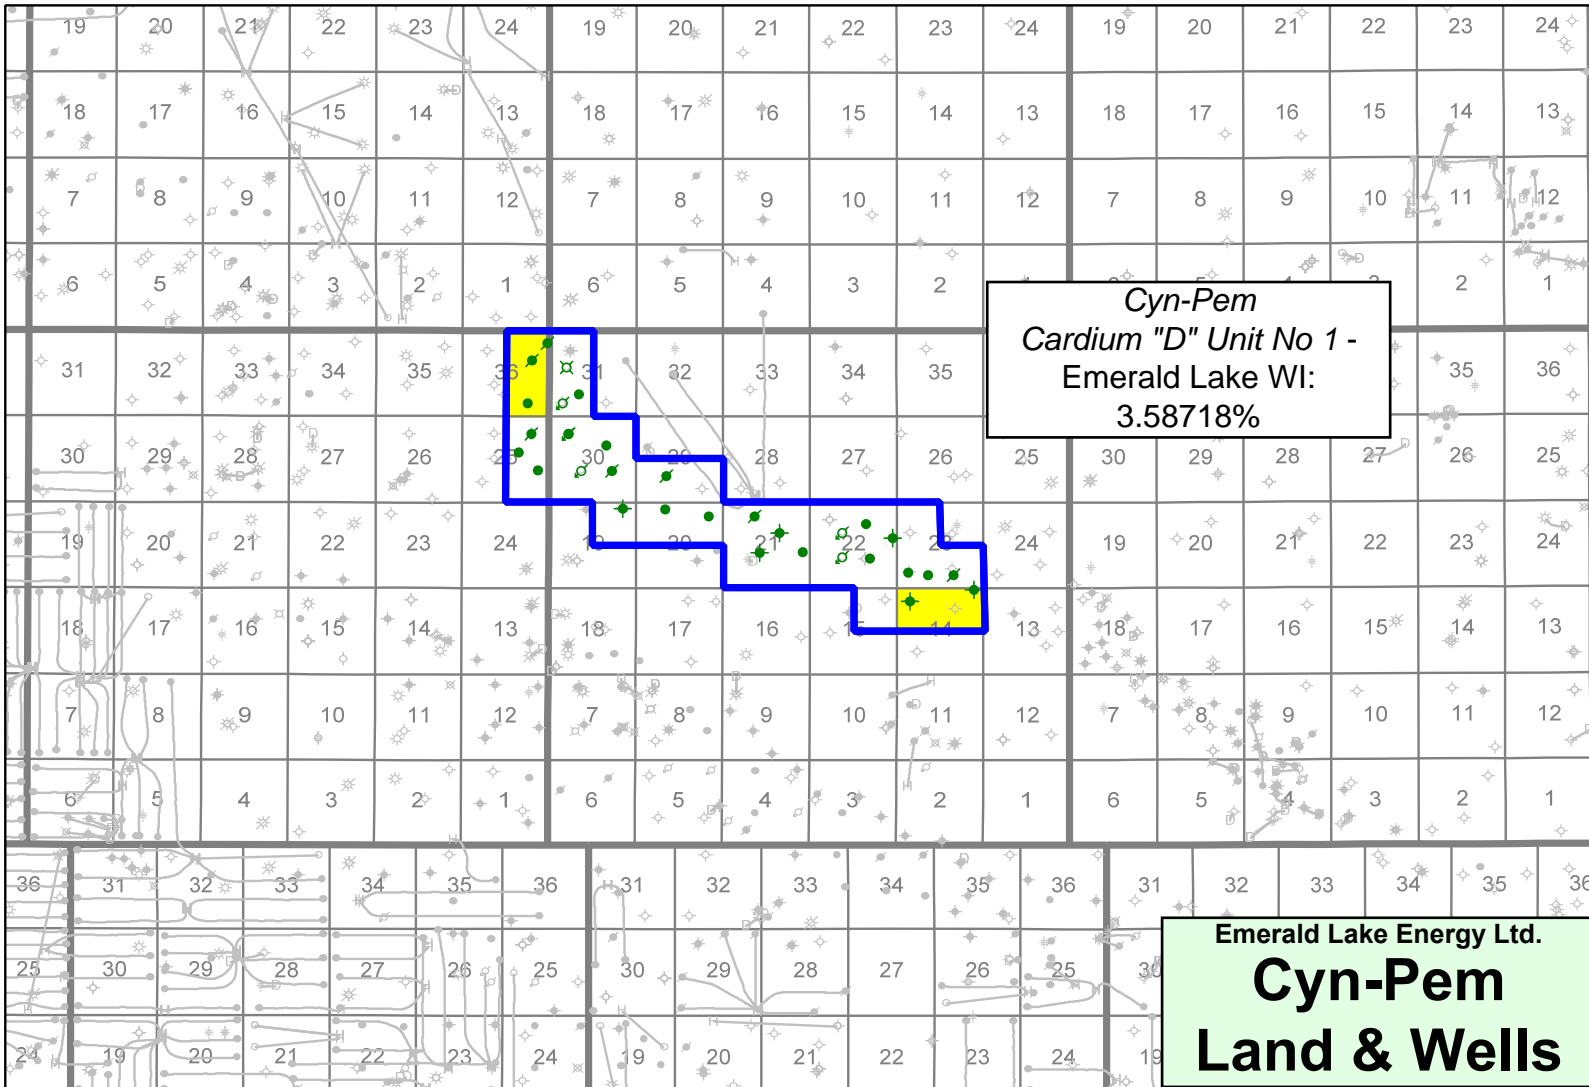

R11

R10

R9W5

T52

T52

T51

T51

T50

T50

R11

R10

R9W5

Cyn-Pem
 Cardium "D" Unit No 1 -
 Emerald Lake WI:
 3.58718%

Emerald Lake Energy Ltd.
Cyn-Pem
Land & Wells